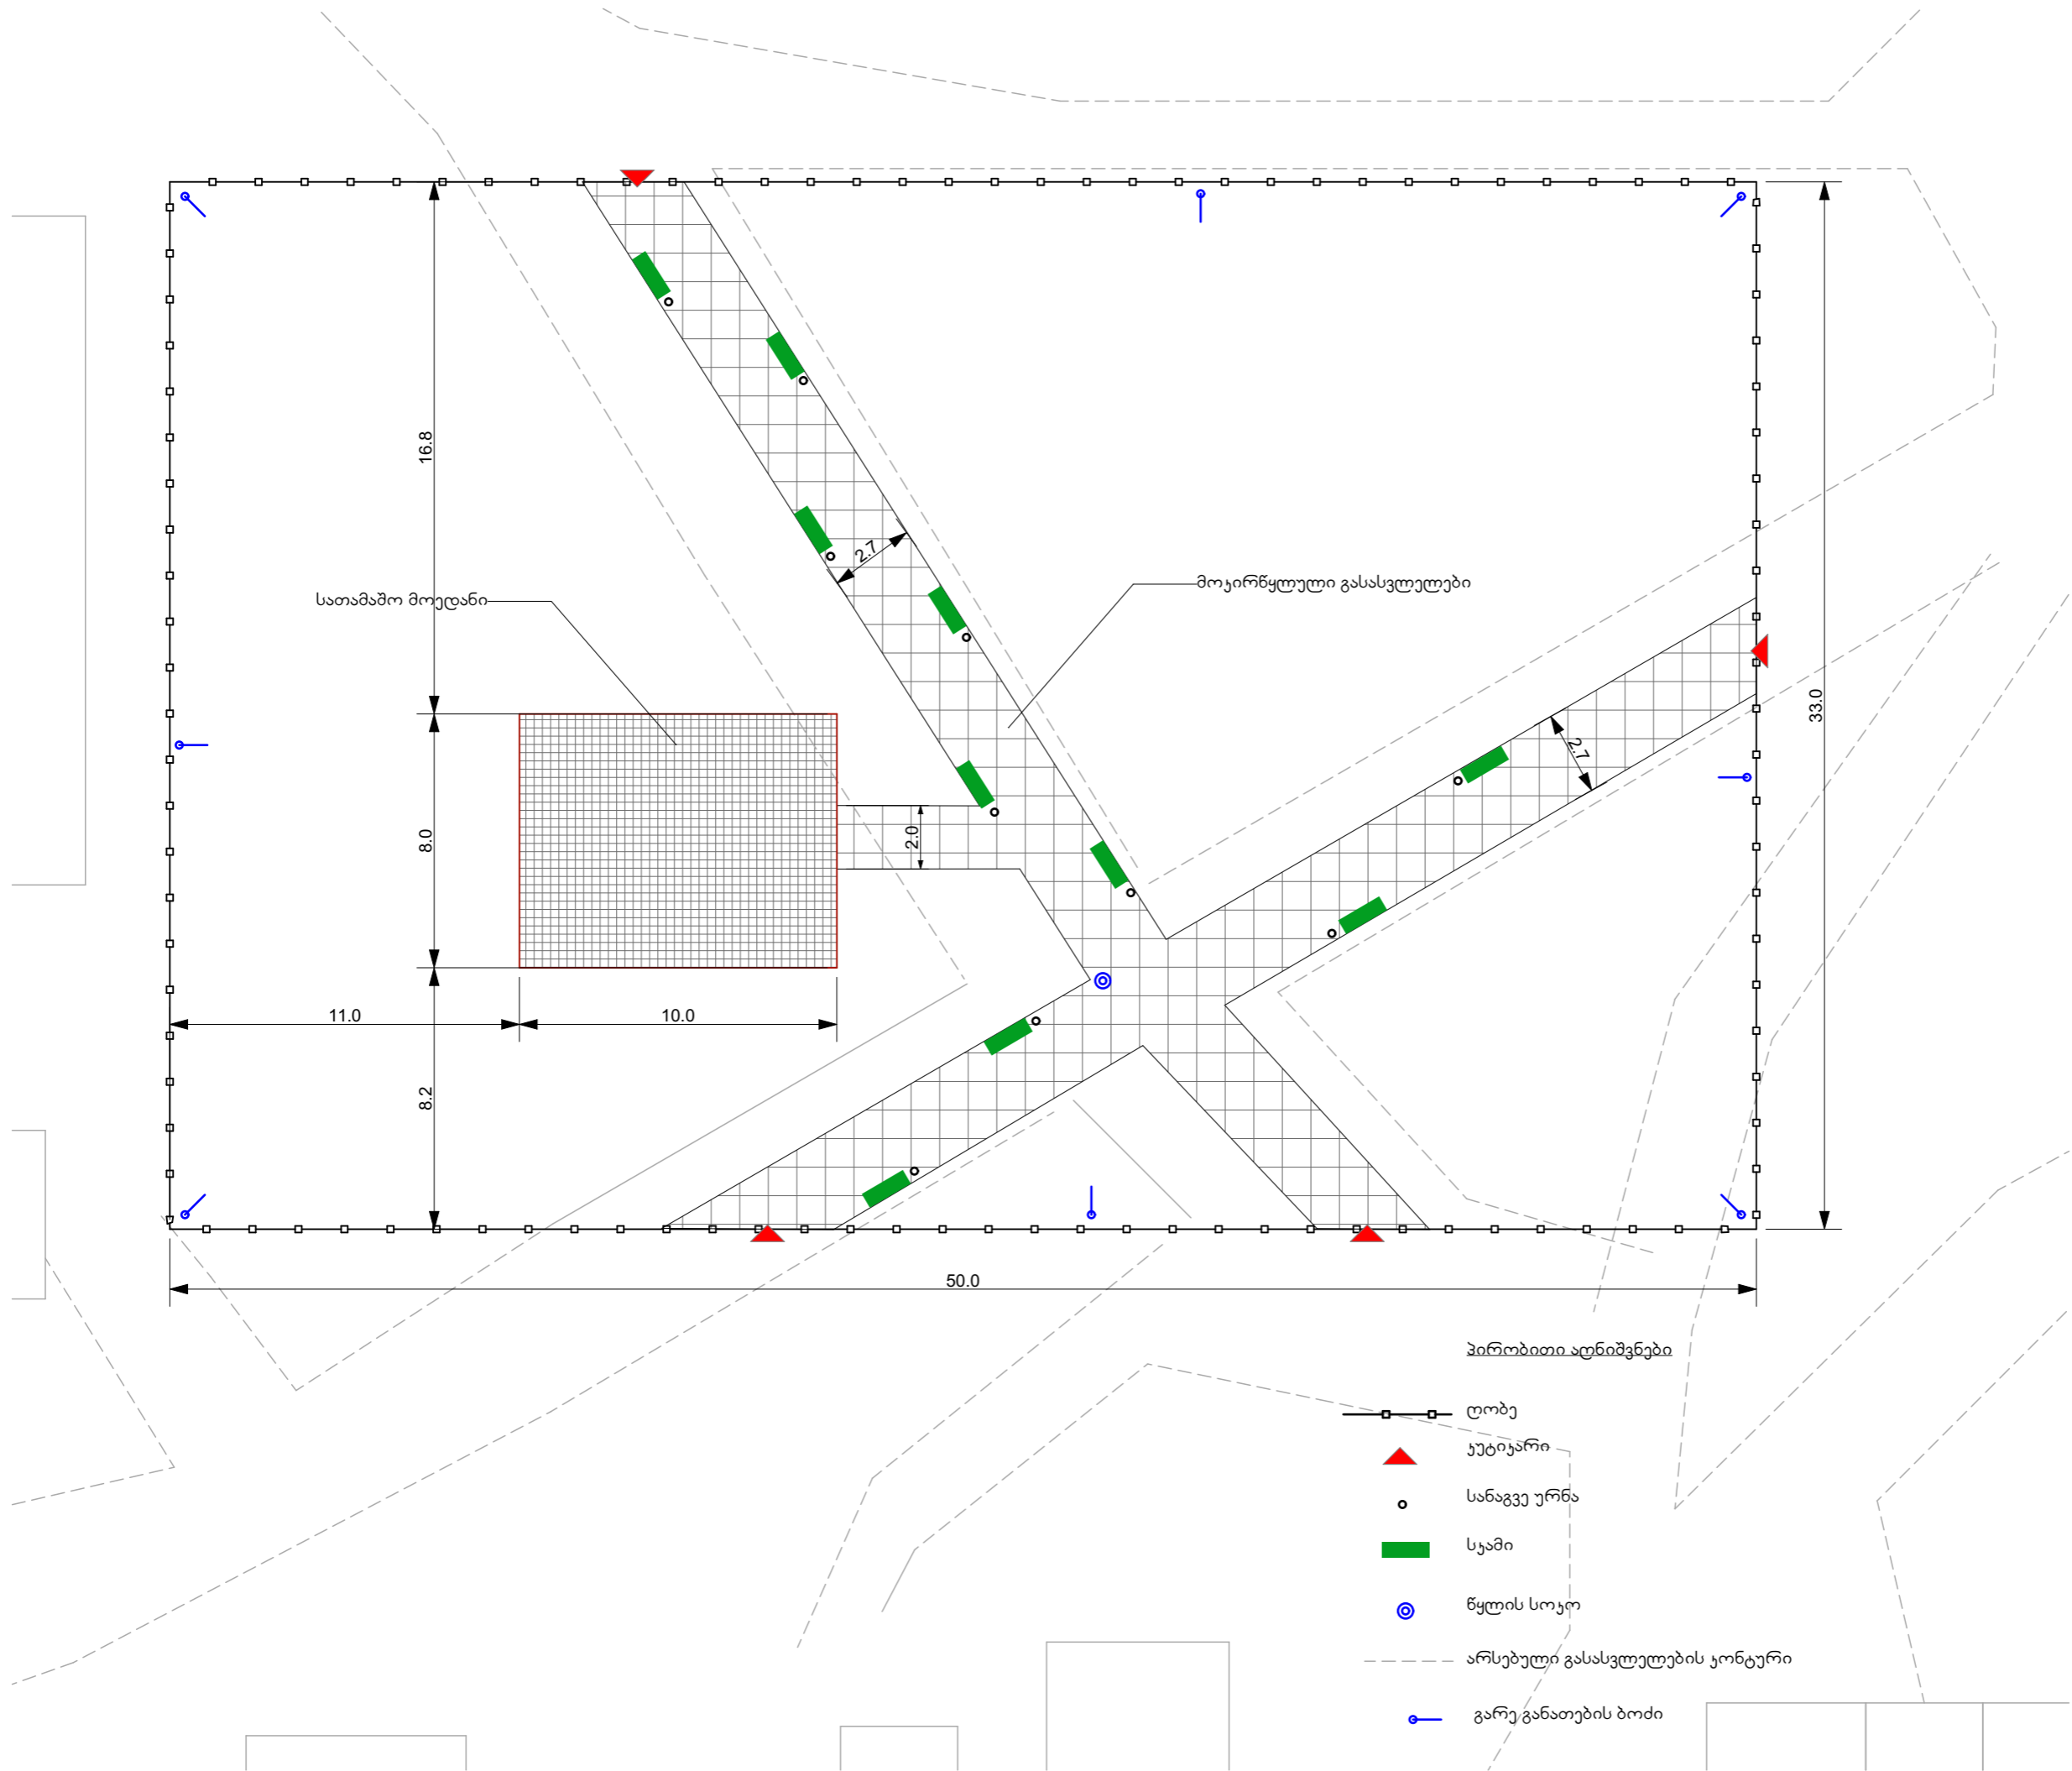

**პროექტის
მისამართი:**

საქართველო,
თეთრიწაროს
მუნიციპალიტეტი,
სოფელი კოდა

Project address:

Georgia,
Koda

ეტაპი:

პროექტი

Stage:

Project

მოედნის გეგმა

ფორმატი
Format

A - 3

ფურცელი
Page

5

ფურცლები
Pages

7