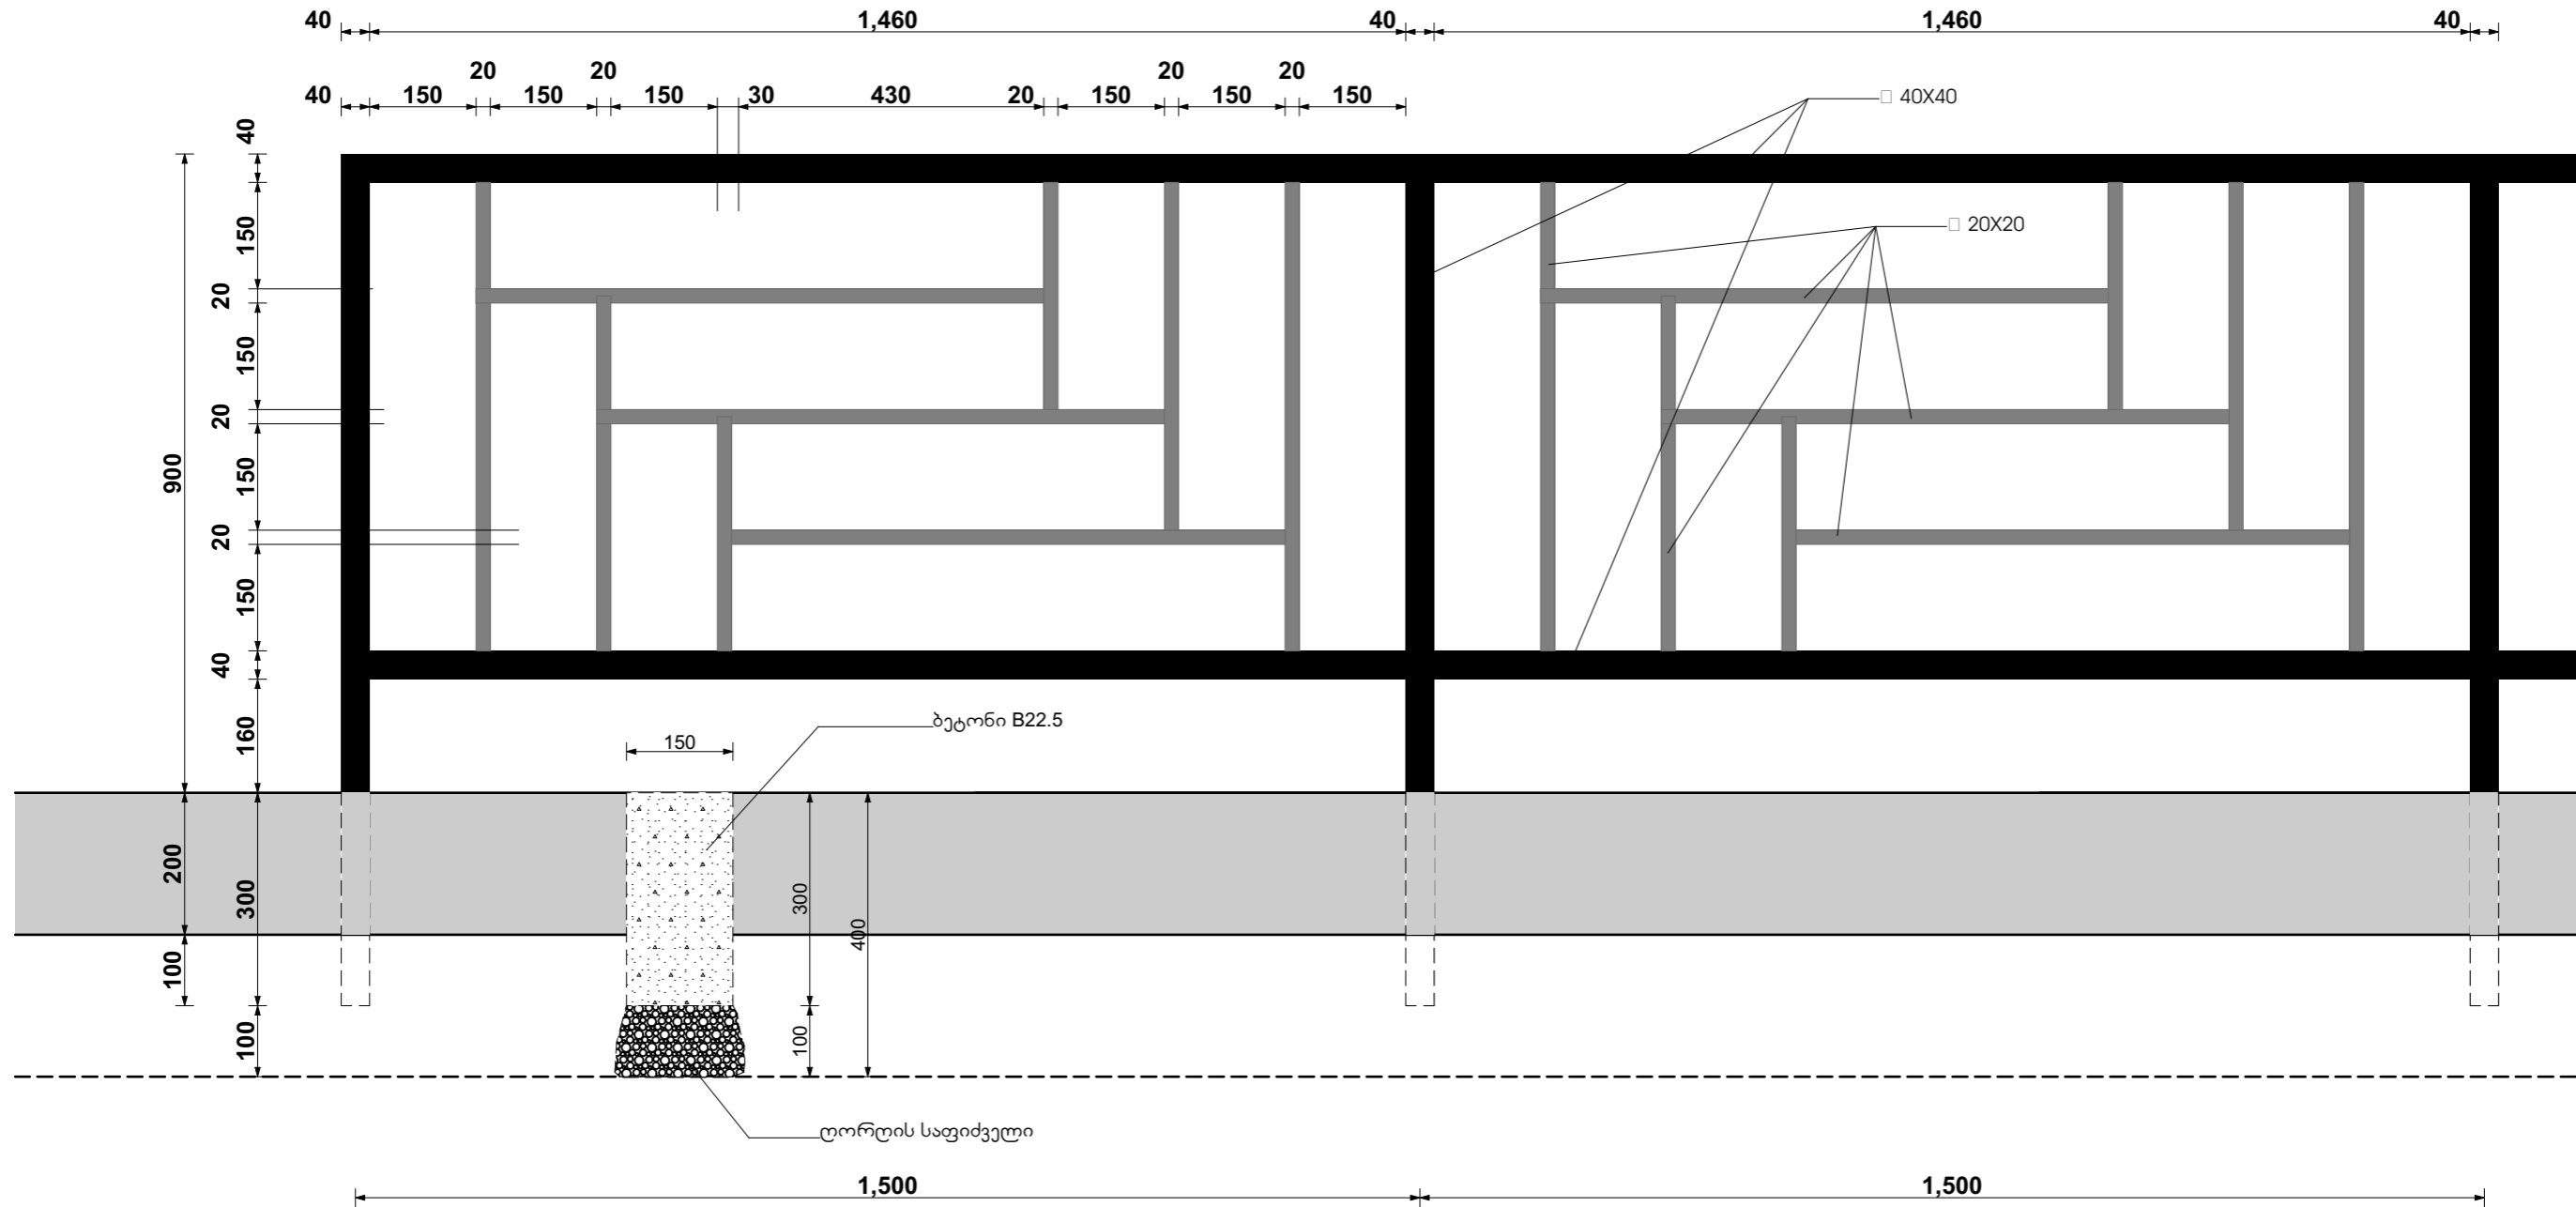

ეტაპი:
პროექტი
Stage:
Project

ფოტოდის
მოაჯირი

ფორმატი
Format A - 3

ფურცელი
Page

ფურცლები
Pages

საბავშვო მოედნის პროექტი

საბავშვო მოედანი (ზომა: 7.0 x 6.0 მ;
 მოცულობა: 1-4 ბავშვი;
 ასაკობრივი ჯგუფი 3-7 წელი) EX AS-09