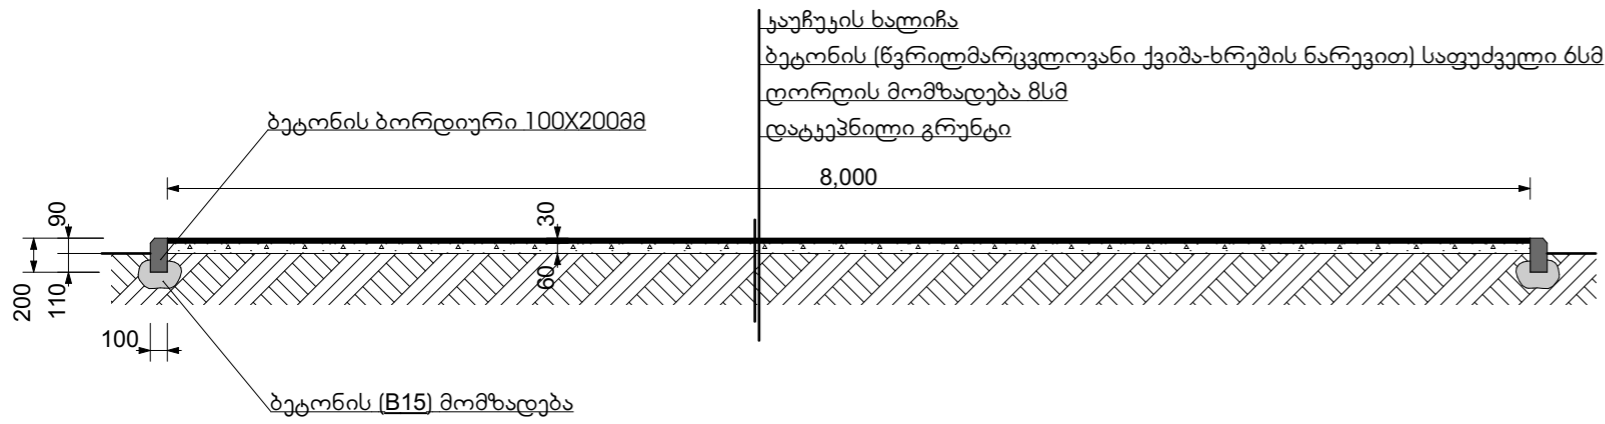

ეტაპი:
პროექტი
Stage:
Project

ფოტოდის
მოაჯირი

ფორმატი
Format A - 3

ფურცელი
Page

ფურცლები
Pages

საბავშვო მოედნის პროექტი

საბავშვო მოედანი (ზომა: 7.0 x 6.0 მ;
 მოცულობა: 1-4 ბავშვი;
 ასაკობრივი ჯგუფი 3-7 წელი) EX AS-09